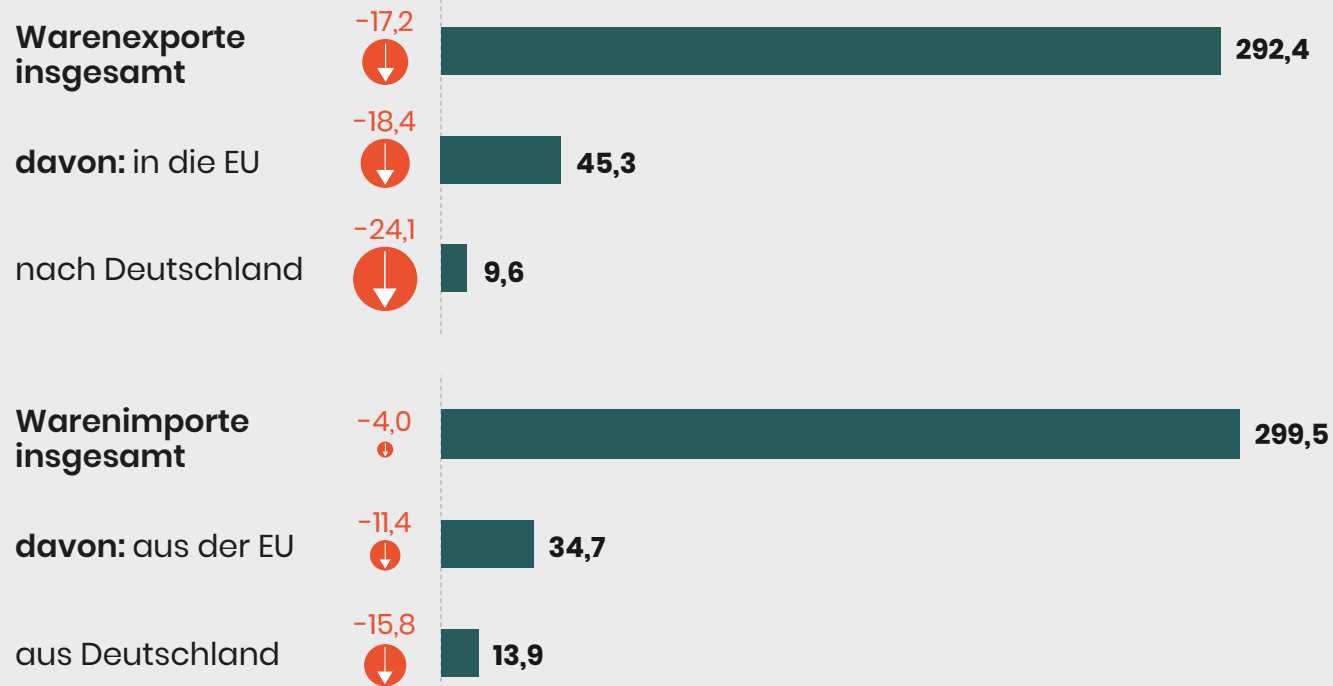

# Chinas Handel im Sinkflug

in Milliarden Dollar im Januar und Februar 2020

■ Veränderung gegenüber Vorjahreszeitraum in Prozent

Quellen: General Administration of Customs, People's Republic of China

© 2020 IW Medien