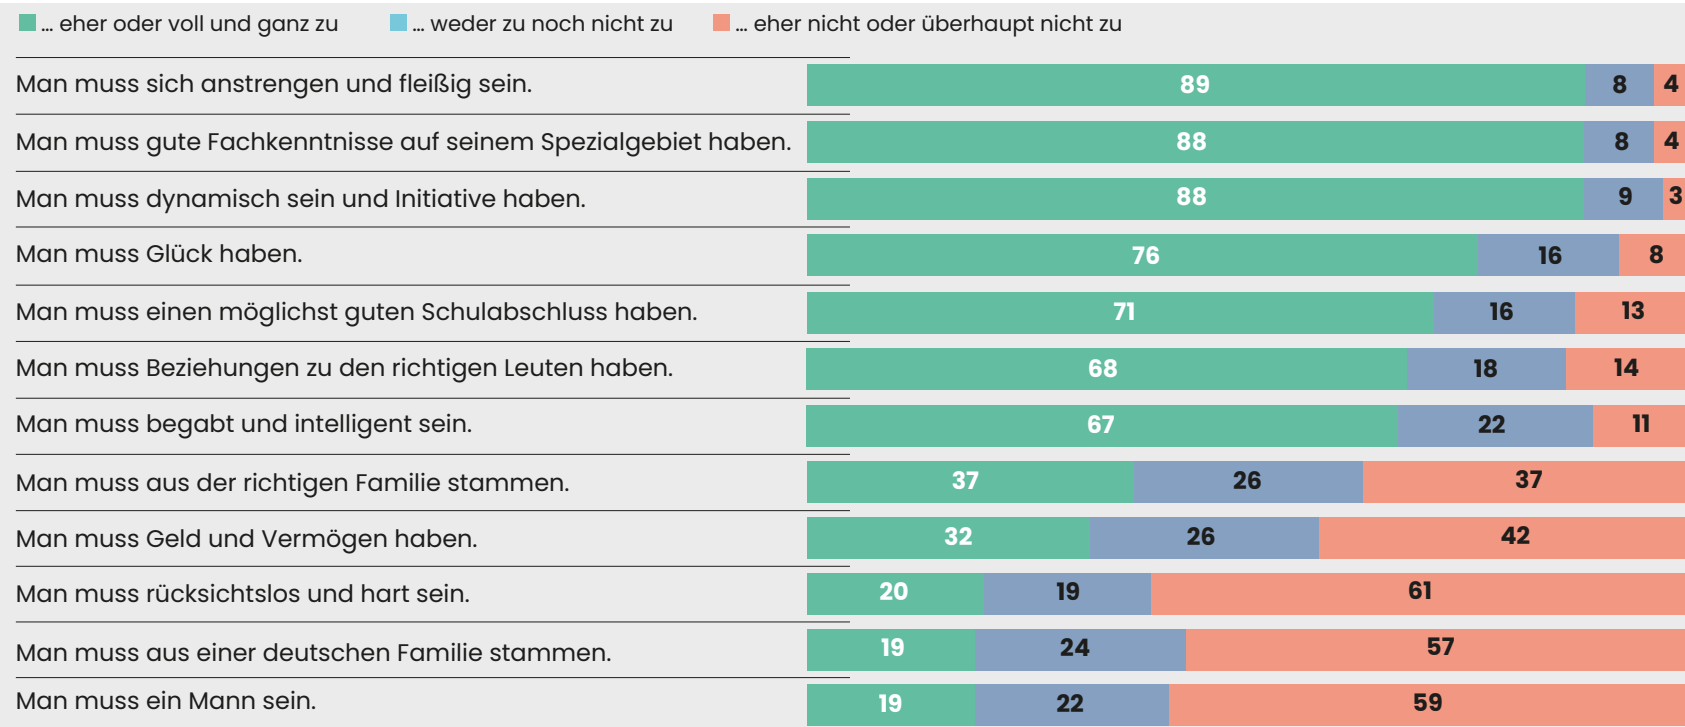

Sozialer Aufstieg: Die meisten glauben an sich

So viel Prozent der Bevölkerung in Deutschland stimmen der Aussage „Es hängt von mir selbst ab, ob ich es schaffe, auf der sozialen Leiter aufzusteigen“...

Befragung von rund 17.000 Personen im Jahr 2021

Erfolgsfaktoren: Fleiß, Fachwissen und Fortune

So viel Prozent der Bevölkerung stimmen diesen Aussagen zu den entscheidenden Faktoren des tatsächlichen Erfolgs und sozialen Aufstiegs in Deutschland ...

Befragung von rund 19.000 Personen im Jahr 2021