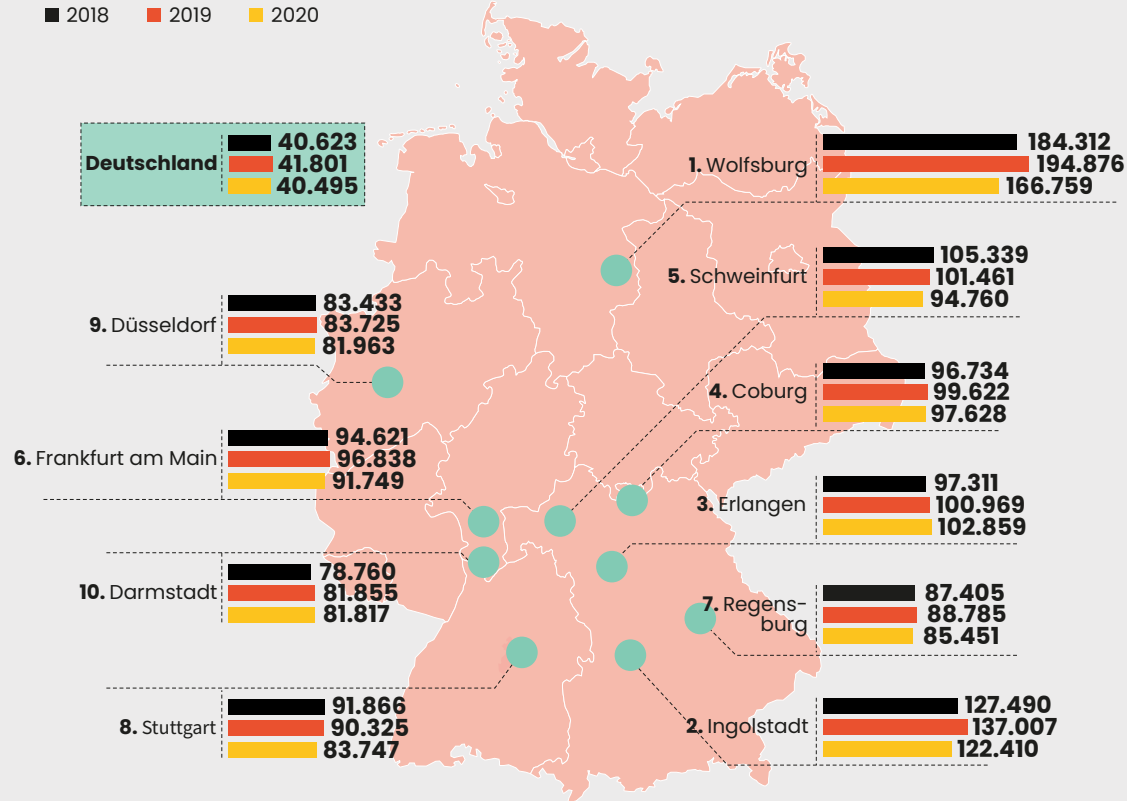

# Wirtschaftskraft der Städte: Pandemie verursacht Einbußen

Bruttoinlandsprodukt je Einwohner der zehn wirtschaftsstärksten Städte in Deutschland in Euro

Quelle: Volkswirtschaftliche Gesamtrechnungen der Länder